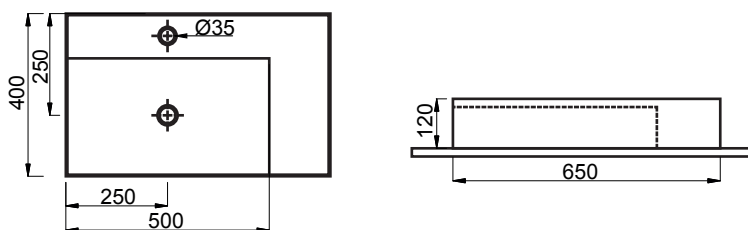

LAVABI D'APPOGGIO CON ALLOGGIO RUBINETTERIA

Scheda Tecnica

LAVABO DA APPOGGIO 60X45

Lavabo monoforo
rettangolare in ceramica
con installazione ad
appoggio.
FISSAGGI INCLUSI.

LAVABO DA APPOGGIO 80X45

Lavabo monoforo
rettangolare in ceramica
con installazione ad
appoggio.
FISSAGGI INCLUSI.

LAVABO DA APPOGGIO 65X40

Lavabo monoforo
rettangolare in ceramica
con installazione ad
appoggio.
FISSAGGI INCLUSI.

LAVABO DA APPOGGIO 85X37

Lavabo monoforo
rettangolare in ceramica
con installazione ad
appoggio.
FISSAGGI INCLUSI.

LAVABI D'APPOGGIO

SENZA ALLOGGIO RUBINETTERIA

Scheda Tecnica

LAVABO DA APPOGGIO 60X40

Lavabo rettangolare in ceramica.
Per rubinetteria da piano o da parete. Per installazione da appoggio.

LAVABO DA APPOGGIO ROUND

Lavabo tondo in ceramica.
Per rubinetteria da piano o da parete. Per installazione da appoggio.

LAVABO DA APPOGGIO ELLIPTICAL

Lavabo in ceramica.
Per rubinetteria da piano o da parete. Per installazione da appoggio.