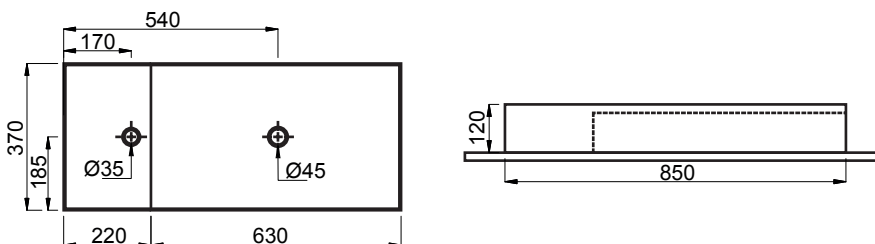

LAVABI D'APPOGGIO CON ALLOGGIO RUBINETTERIA

Scheda Tecnica

LAVABO DA APPOGGIO 60X45

Lavabo monoforo
rettangolare in ceramica
con installazione ad
appoggio.
FISSAGGI INCLUSI.

LAVABO DA APPOGGIO 80X45

Lavabo monoforo
rettangolare in ceramica
con installazione ad
appoggio.
FISSAGGI INCLUSI.

LAVABO DA APPOGGIO 65X40

Lavabo monoforo
rettangolare in ceramica
con installazione ad
appoggio.
FISSAGGI INCLUSI.

LAVABO DA APPOGGIO 85X37

Lavabo monoforo
rettangolare in ceramica
con installazione ad
appoggio.
FISSAGGI INCLUSI.

LAVABI D'APPOGGIO

SENZA ALLOGGIO RUBINETTERIA

Scheda Tecnica

LAVABO DA APPOGGIO 60X40

Lavabo rettangolare in ceramica.
Per rubinetteria da piano o da parete. Per installazione da appoggio.

LAVABO DA APPOGGIO ROUND

Lavabo tondo in ceramica.
Per rubinetteria da piano o da parete. Per installazione da appoggio.

LAVABO DA APPOGGIO ELLIPTICAL

Lavabo in ceramica.
Per rubinetteria da piano o da parete. Per installazione da appoggio.