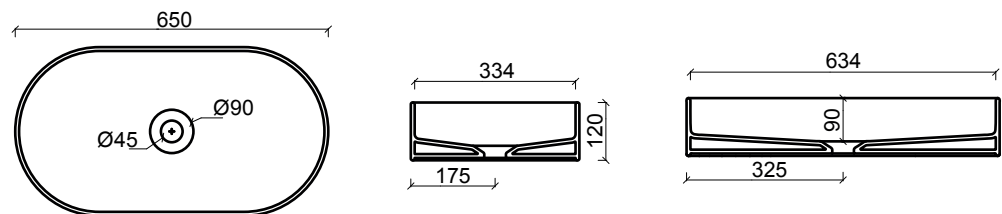

LAVABI D'APPOGGIO CON ALLOGGIO RUBINETTERIA

Scheda Tecnica

LAVABO DA APPOGGIO 60X45

Lavabo monoforo
rettangolare in ceramica
con installazione ad
appoggio.
FISSAGGI INCLUSI.

LAVABO DA APPOGGIO 80X45

Lavabo monoforo
rettangolare in ceramica
con installazione ad
appoggio.
FISSAGGI INCLUSI.

LAVABO DA APPOGGIO 65X40

Lavabo monoforo
rettangolare in ceramica
con installazione ad
appoggio.
FISSAGGI INCLUSI.

LAVABO DA APPOGGIO 85X37

Lavabo monoforo
rettangolare in ceramica
con installazione ad
appoggio.
FISSAGGI INCLUSI.

LAVABI D'APPOGGIO

SENZA ALLOGGIO RUBINETTERIA

Scheda Tecnica

LAVABO DA APPOGGIO 60X40

Lavabo rettangolare in ceramica.
Per rubinetteria da piano o da parete. Per installazione da appoggio.

LAVABO DA APPOGGIO ROUND

Lavabo tondo in ceramica.
Per rubinetteria da piano o da parete. Per installazione da appoggio.

LAVABO DA APPOGGIO ELLIPTICAL

Lavabo in ceramica.
Per rubinetteria da piano o da parete. Per installazione da appoggio.