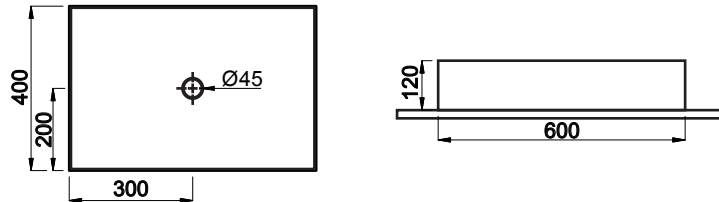

LAVABI D'APPOGGIO CON ALLOGGIO RUBINETTERIA

Scheda Tecnica

LAVABO DA APPOGGIO 60X45

Lavabo monoforo
rettangolare in ceramica
con installazione ad
appoggio.
FISSAGGI INCLUSI.

LAVABO DA APPOGGIO 80X45

Lavabo monoforo
rettangolare in ceramica
con installazione ad
appoggio.
FISSAGGI INCLUSI.

LAVABO DA APPOGGIO 65X40

Lavabo monoforo
rettangolare in ceramica
con installazione ad
appoggio.
FISSAGGI INCLUSI.

LAVABO DA APPOGGIO 85X37

Lavabo monoforo
rettangolare in ceramica
con installazione ad
appoggio.
FISSAGGI INCLUSI.

LAVABI D'APPOGGIO

SENZA ALLOGGIO RUBINETTERIA

Scheda Tecnica

LAVABO DA APPOGGIO 60X40

Lavabo rettangolare in ceramica.
Per rubinetteria da piano o da parete. Per installazione da appoggio.

LAVABO DA APPOGGIO ROUND

Lavabo tondo in ceramica.
Per rubinetteria da piano o da parete. Per installazione da appoggio.

LAVABO DA APPOGGIO ELLIPTICAL

Lavabo in ceramica.
Per rubinetteria da piano o da parete. Per installazione da appoggio.