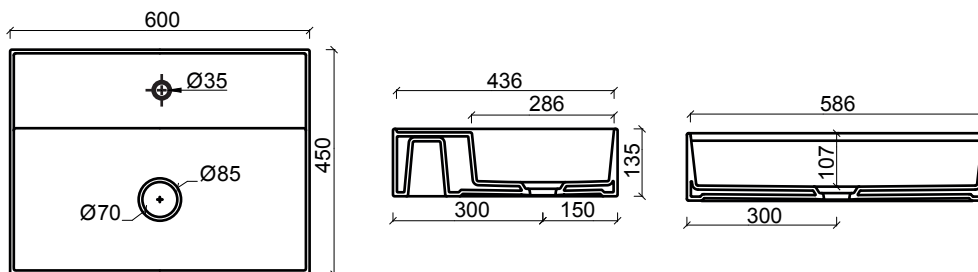

LAVABI D'APPOGGIO CON ALLOGGIO RUBINETTERIA

Scheda Tecnica

LAVABO DA APPOGGIO 60X45

Lavabo monoforo
rettangolare in ceramica
con installazione ad
appoggio.
FISSAGGI INCLUSI.

LAVABO DA APPOGGIO 80X45

Lavabo monoforo
rettangolare in ceramica
con installazione ad
appoggio.
FISSAGGI INCLUSI.

LAVABO DA APPOGGIO 65X40

Lavabo monoforo
rettangolare in ceramica
con installazione ad
appoggio.
FISSAGGI INCLUSI.

LAVABO DA APPOGGIO 85X37

Lavabo monoforo
rettangolare in ceramica
con installazione ad
appoggio.
FISSAGGI INCLUSI.

LAVABI D'APPOGGIO

SENZA ALLOGGIO RUBINETTERIA

Scheda Tecnica

LAVABO DA APPOGGIO 60X40

Lavabo rettangolare in ceramica.
Per rubinetteria da piano o da parete. Per installazione da appoggio.

LAVABO DA APPOGGIO ROUND

Lavabo tondo in ceramica.
Per rubinetteria da piano o da parete. Per installazione da appoggio.

LAVABO DA APPOGGIO ELLIPTICAL

Lavabo in ceramica.
Per rubinetteria da piano o da parete. Per installazione da appoggio.