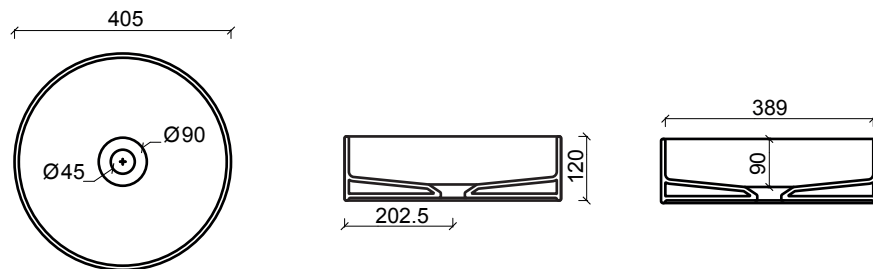

LAVABI D'APPOGGIO CON ALLOGGIO RUBINETTERIA

Scheda Tecnica

LAVABO DA APPOGGIO 60X45

Lavabo monoforo
rettangolare in ceramica
con installazione ad
appoggio.
FISSAGGI INCLUSI.

LAVABO DA APPOGGIO 80X45

Lavabo monoforo
rettangolare in ceramica
con installazione ad
appoggio.
FISSAGGI INCLUSI.

LAVABO DA APPOGGIO 65X40

Lavabo monoforo
rettangolare in ceramica
con installazione ad
appoggio.
FISSAGGI INCLUSI.

LAVABO DA APPOGGIO 85X37

Lavabo monoforo
rettangolare in ceramica
con installazione ad
appoggio.
FISSAGGI INCLUSI.

LAVABI D'APPOGGIO

SENZA ALLOGGIO RUBINETTERIA

Scheda Tecnica

LAVABO DA APPOGGIO 60X40

Lavabo rettangolare in ceramica.
Per rubinetteria da piano o da parete. Per installazione da appoggio.

LAVABO DA APPOGGIO ROUND

Lavabo tondo in ceramica.
Per rubinetteria da piano o da parete. Per installazione da appoggio.

LAVABO DA APPOGGIO ELLIPTICAL

Lavabo in ceramica.
Per rubinetteria da piano o da parete. Per installazione da appoggio.