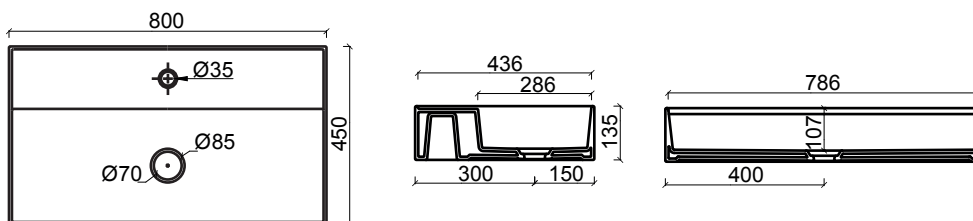

LAVABI D'APPOGGIO CON ALLOGGIO RUBINETTERIA

Scheda Tecnica

LAVABO DA APPOGGIO 60X45

Lavabo monoforo
rettangolare in ceramica
con installazione ad
appoggio.
FISSAGGI INCLUSI.

LAVABO DA APPOGGIO 80X45

Lavabo monoforo
rettangolare in ceramica
con installazione ad
appoggio.
FISSAGGI INCLUSI.

LAVABO DA APPOGGIO 65X40

Lavabo monoforo
rettangolare in ceramica
con installazione ad
appoggio.
FISSAGGI INCLUSI.

LAVABO DA APPOGGIO 85X37

Lavabo monoforo
rettangolare in ceramica
con installazione ad
appoggio.
FISSAGGI INCLUSI.

LAVABI D'APPOGGIO

SENZA ALLOGGIO RUBINETTERIA

Scheda Tecnica

LAVABO DA APPOGGIO 60X40

Lavabo rettangolare in ceramica.
Per rubinetteria da piano o da parete. Per installazione da appoggio.

LAVABO DA APPOGGIO ROUND

Lavabo tondo in ceramica.
Per rubinetteria da piano o da parete. Per installazione da appoggio.

LAVABO DA APPOGGIO ELLIPTICAL

Lavabo in ceramica.
Per rubinetteria da piano o da parete. Per installazione da appoggio.