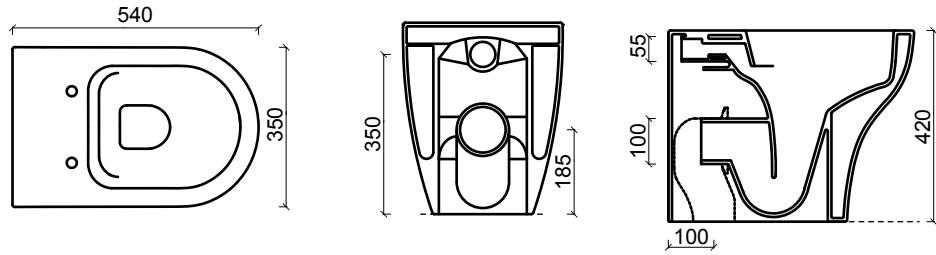

LOGIN OPEN

Scheda Tecnica

VASO A TERRA

A filo parete. Scarico orizzontale, diventa scarico verticale mediante apposita curva tecnica. Coprivaso in termoundurente, cerniere in acciaio inox, con o senza chiusura soft close. FISSAGGI INCLUSI.

BIDET A TERRA

A filo parete. Per rubinetteria monoforo. FISSAGGI INCLUSI.