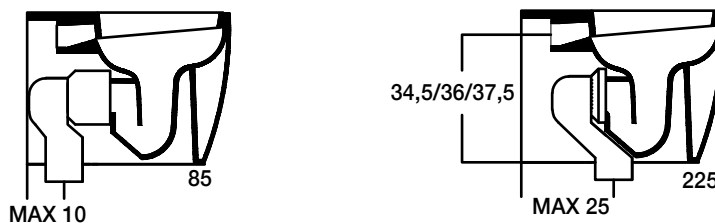

STREET FAST

Scheda Tecnica

VASO A TERRA

A filo parete. Scarico orizzontale, diventa scarico verticale mediante apposita curva tecnica. Coprivaso in termoindurente, cerniere in acciaio inox, con o senza chiusura soft close. FISSAGGI INCLUSI.

BIDET A TERRA

A filo parete.
Per rubinetteria monoforo.
FISSAGGI INCLUSI.