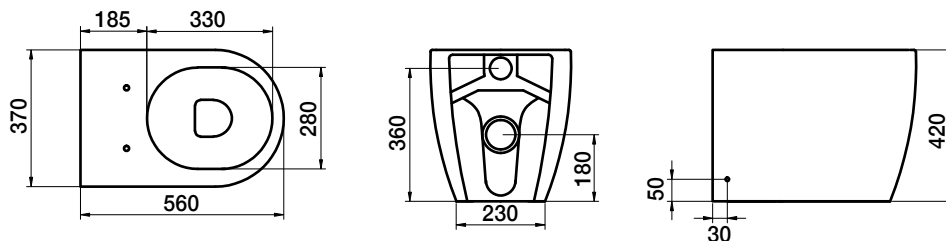

STREET FAST

Scheda Tecnica

VASO A TERRA

A filo parete. Scarico orizzontale, diventa scarico verticale mediante apposita curva tecnica. Coprivaso in termoindurente, cerniere in acciaio inox, con o senza chiusura soft close. FISSAGGI INCLUSI.

BIDET A TERRA

A filo parete.
Per rubinetteria monoforo.
FISSAGGI INCLUSI.